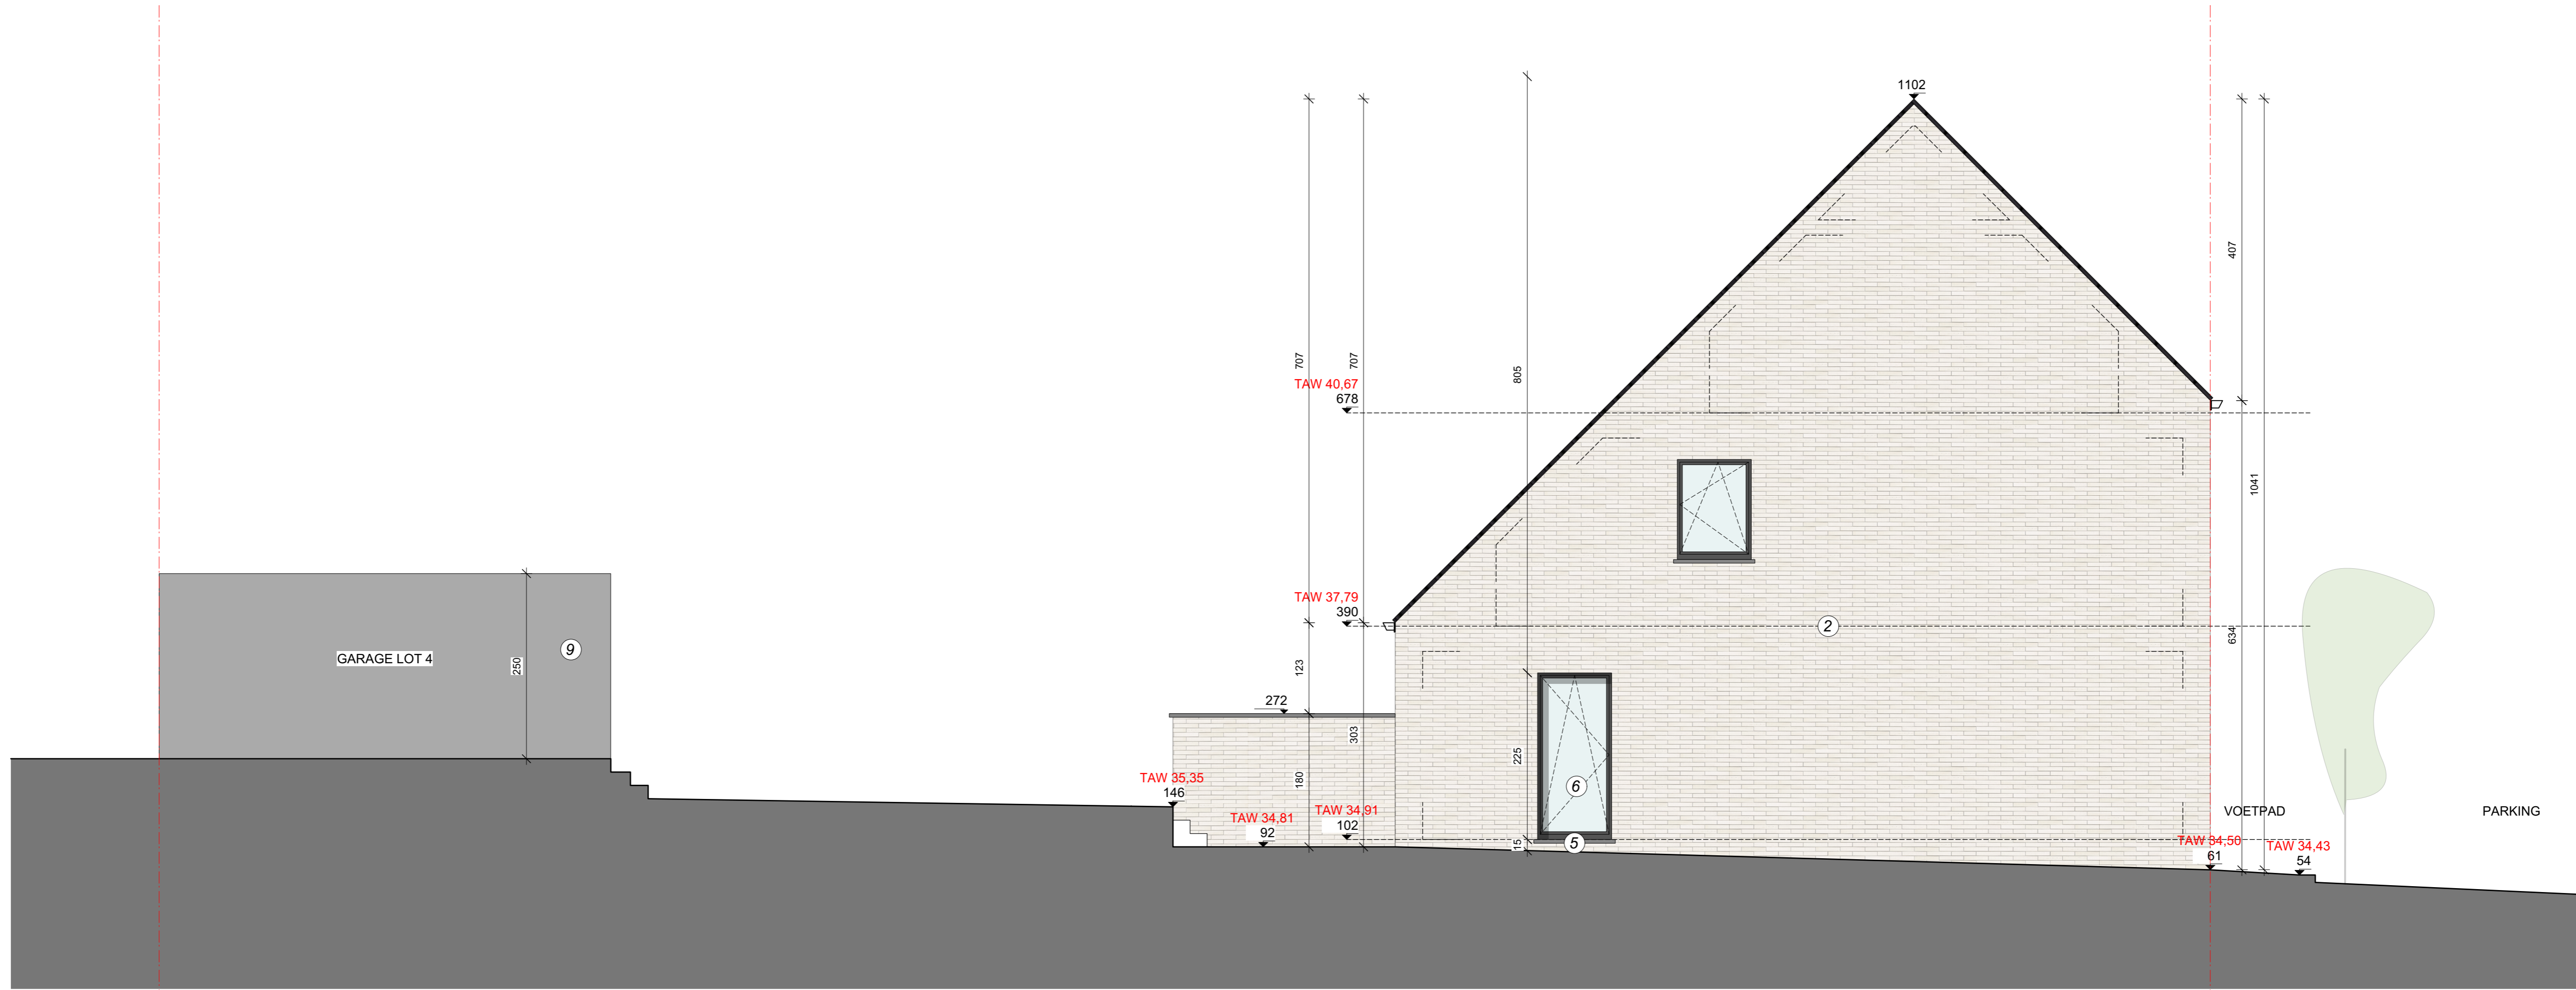

- GEVELMATERIALEN**
1. Dakpannen (zwart)
 2. Gevelsteen (lichtgrijs genuanceerd zonder textuur)
 3. Gevelsteen (lichtgrijs genuanceerd met textuur)
 4. Afvoeren en goten in zink
 5. Dorpels in blauwe hardsteen
 6. PVC buitenschrijnwerk (grijs-zwart RaI nog te bepalen)
 7. Glazen balustrade
 8. Alu poort (antracietgrijs)
 9. Prefabgarageboxen crepie licht grijze kleur
 10. Carport in aluminium gevelbekleding

ZIJGEVEL LOT 4
SCHAAL: 1:50